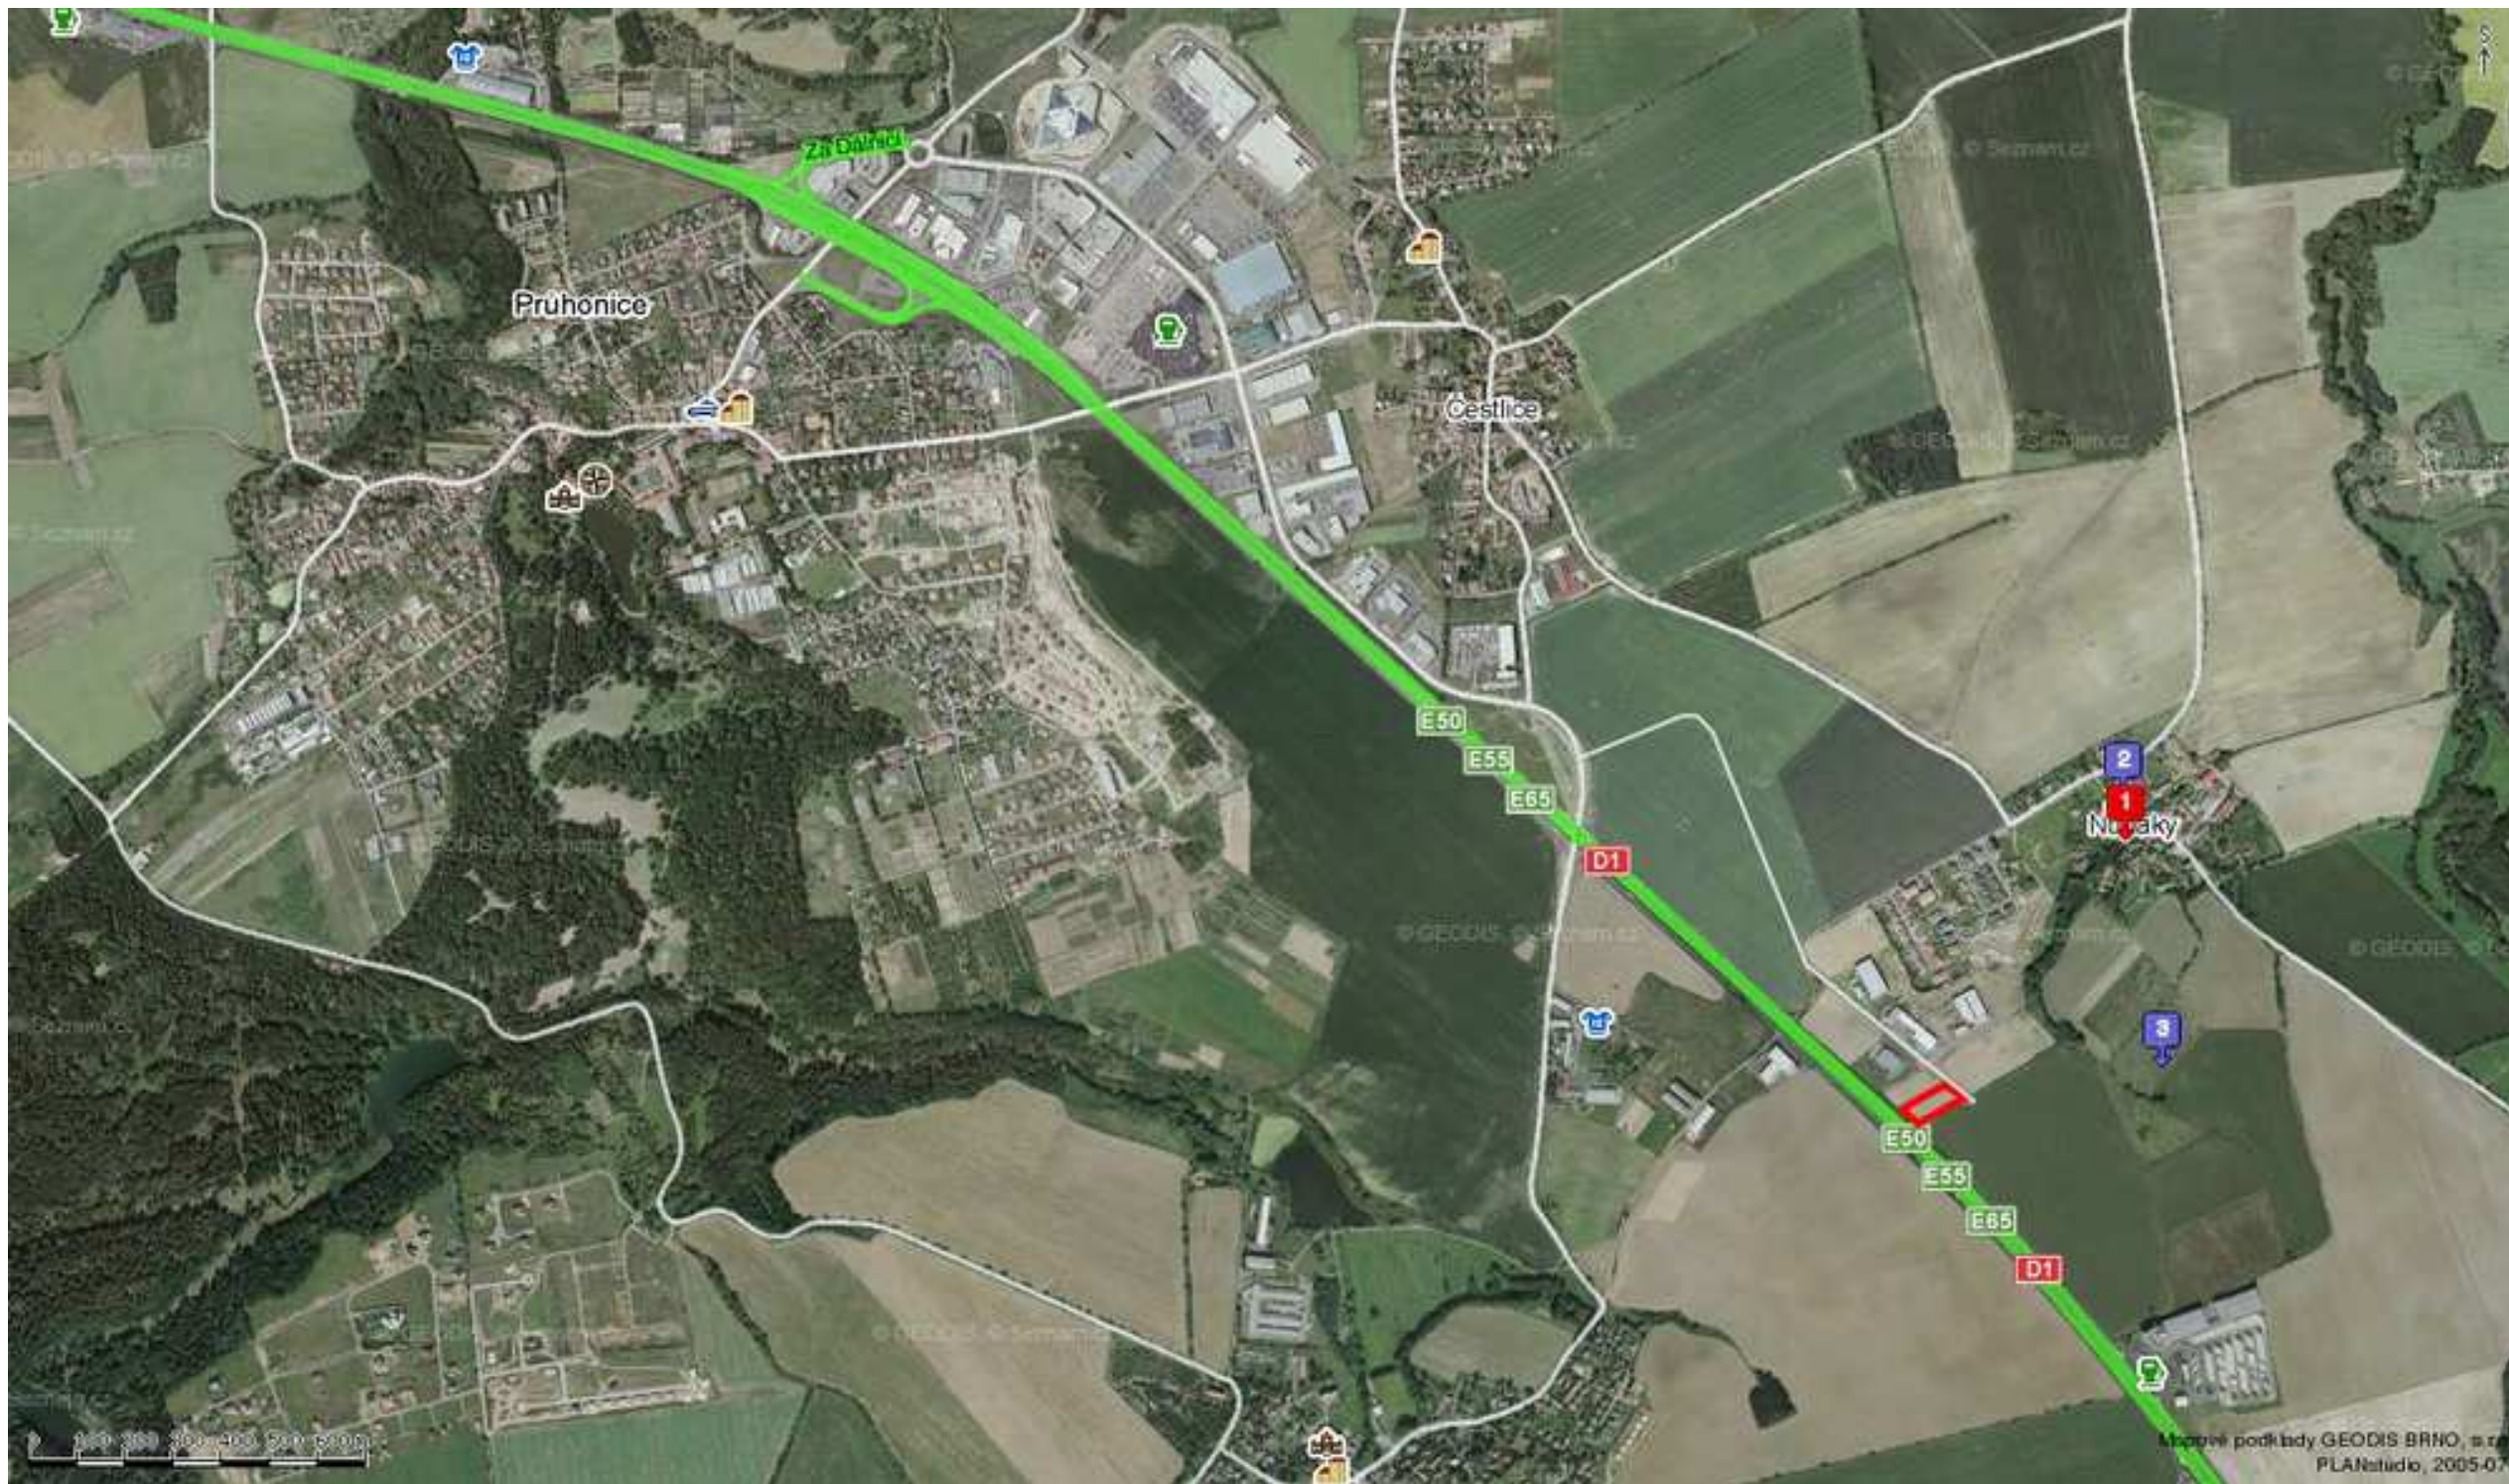

Komerční park Nupaky

Jižní pohled

Východní pohled

Severní pohled

Západní pohled

2.NP

3.NP

Řez příčný

0 100 200 300 400 500 600

Mapové podklady GEODIS BRNO, s.r.o.
PLANstudio, 2005-07